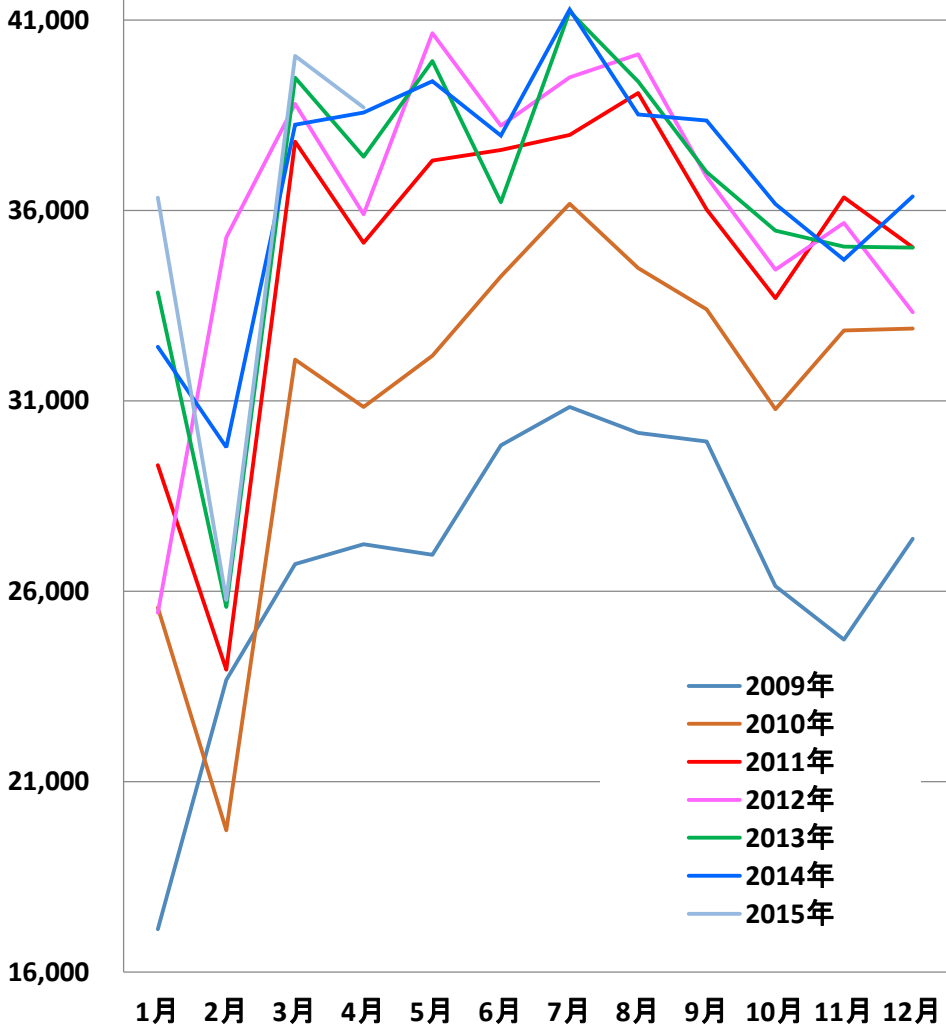

(中国乙22)
梅毒 発生推移

2015年5月22日

(衛生計生委発表から)

日中医療衛生情報研究所

乙22：梅毒

中国の梅毒発症者数(月別)

中国の梅毒死亡者数(月別)

乙22：梅毒

中国の梅毒発症者数(年別)

中国の梅毒死亡者数(年別)