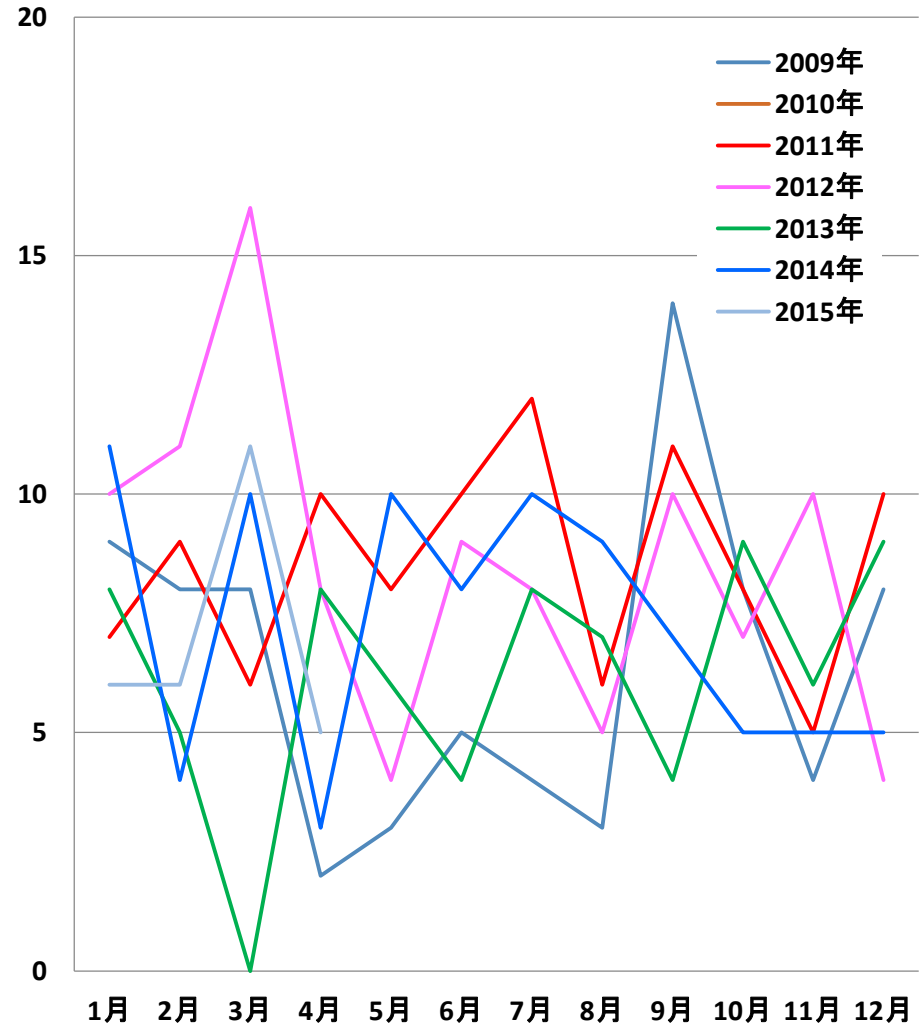

(中国乙22)
梅毒 発生推移

2015年5月22日

(衛生計生委発表から)

日中医療衛生情報研究所

乙22：梅毒

中国の梅毒発症者数(月別)

中国の梅毒死亡者数(月別)

乙22：梅毒

中国の梅毒発症者数(年別)

中国の梅毒死亡者数(年別)