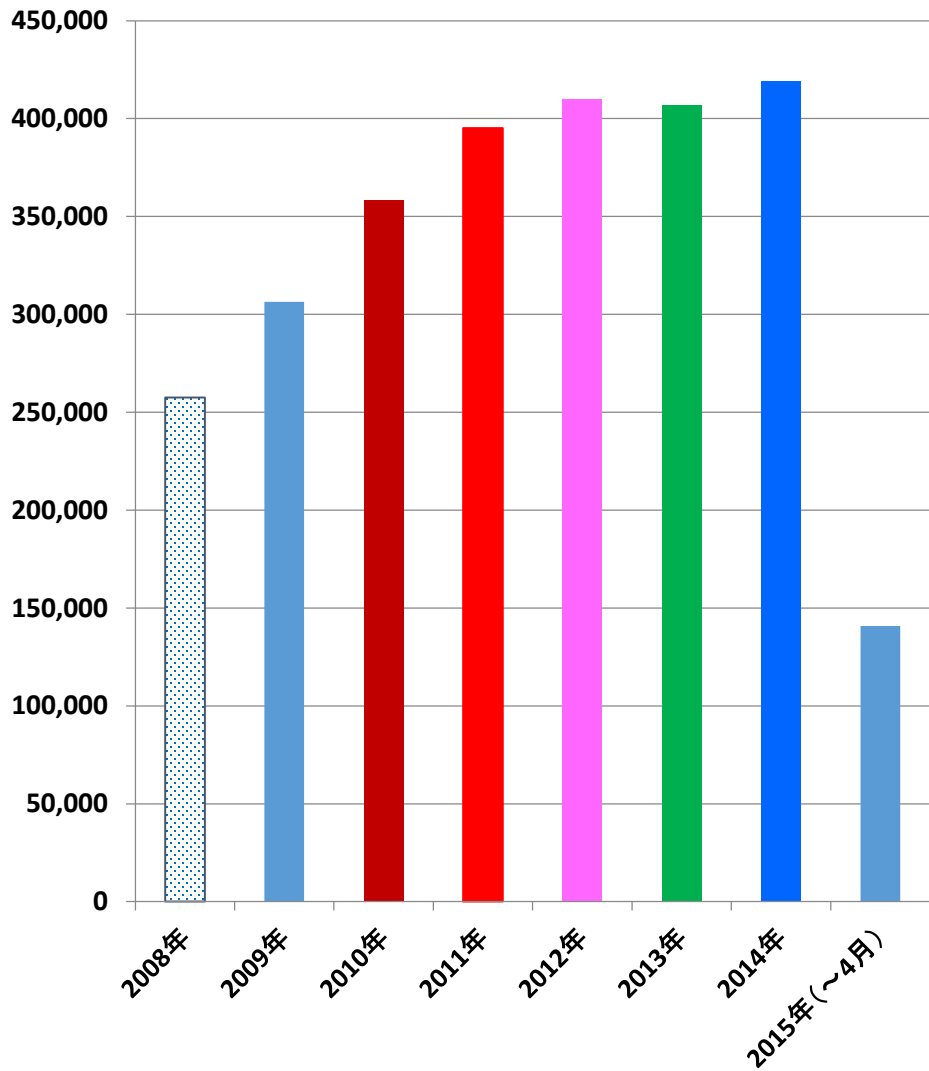

(中国乙22)
梅毒 発生推移

2015年5月22日

(衛生計生委発表から)

日中医療衛生情報研究所

乙22：梅毒

中国の梅毒発症者数(月別)

中国の梅毒死亡者数(月別)

乙22：梅毒

中国の梅毒発症者数(年別)

中国の梅毒死亡者数(年別)