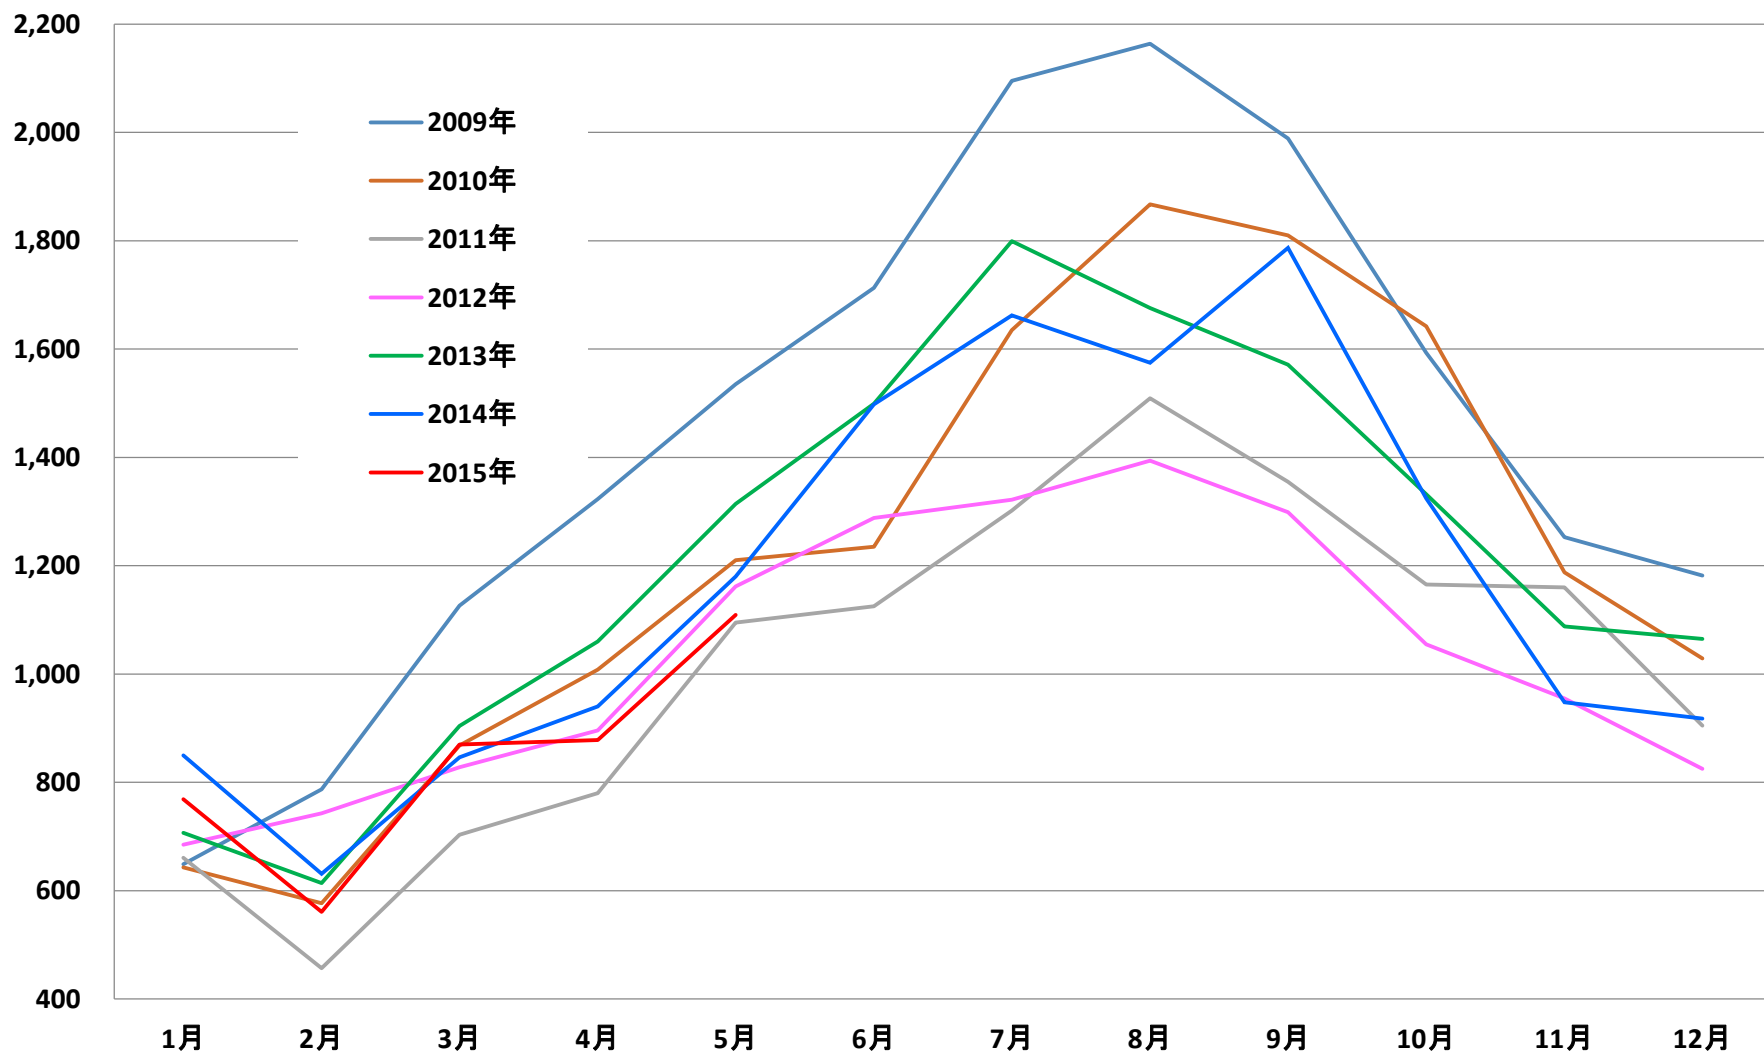

(中国乙14)
腸チフスパラチフス発生推移

2015年6月12日

(衛生計生委発表から)

日中医療衛生情報研究所

乙14：腸チフス・パラチフス

中国チフス・パラチフス 発症者数(月別)

乙14：腸チフス・パラチフス

中国チフス・パラチフス 発症者数 (年別)

中国チフス・パラチフス 死亡者数 (年別)