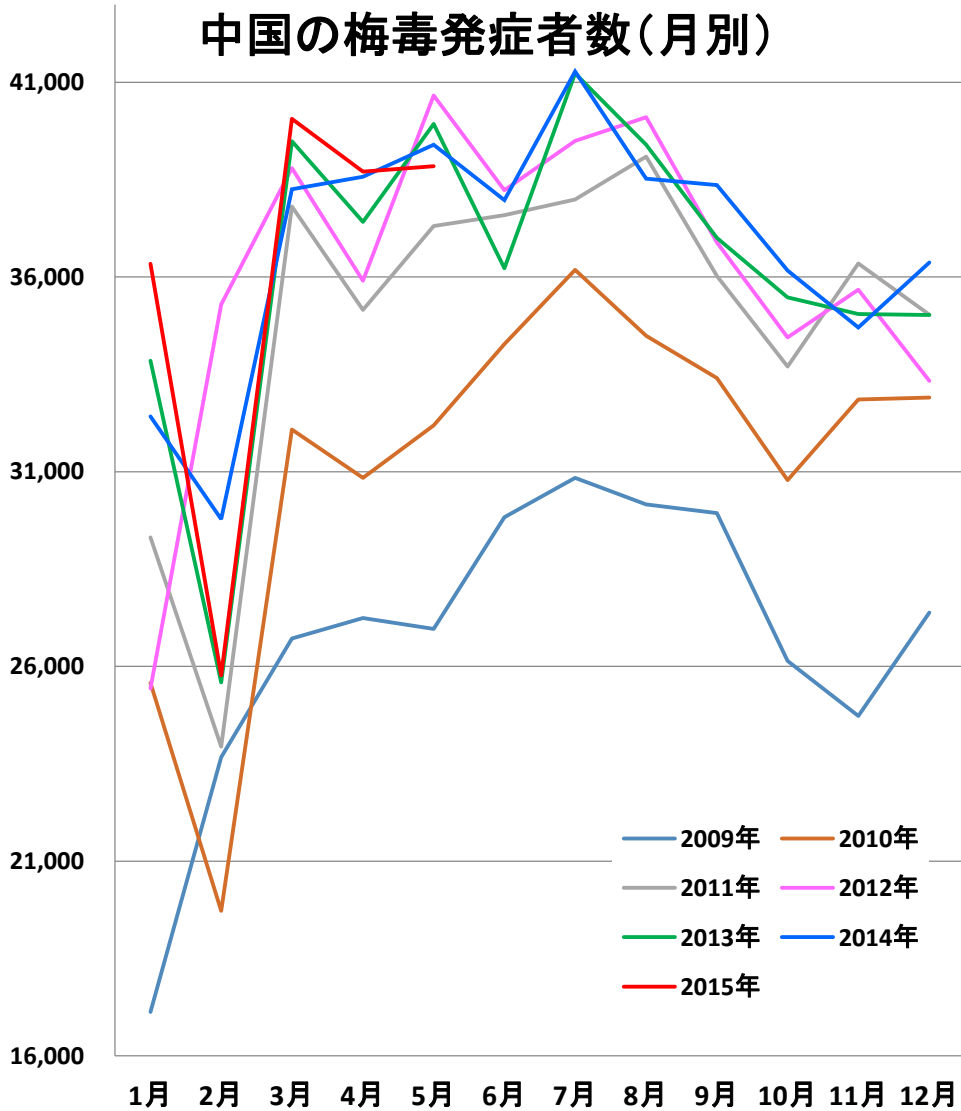

(中国乙22)
梅毒 発生推移

2015年6月12日

(衛生計生委発表から)

日中医療衛生情報研究所

乙22：梅毒

中国の梅毒発症者数(月別)

中国の梅毒死亡者数(月別)

乙22：梅毒

中国の梅毒発症者数(年別)

中国の梅毒死亡者数(年別)