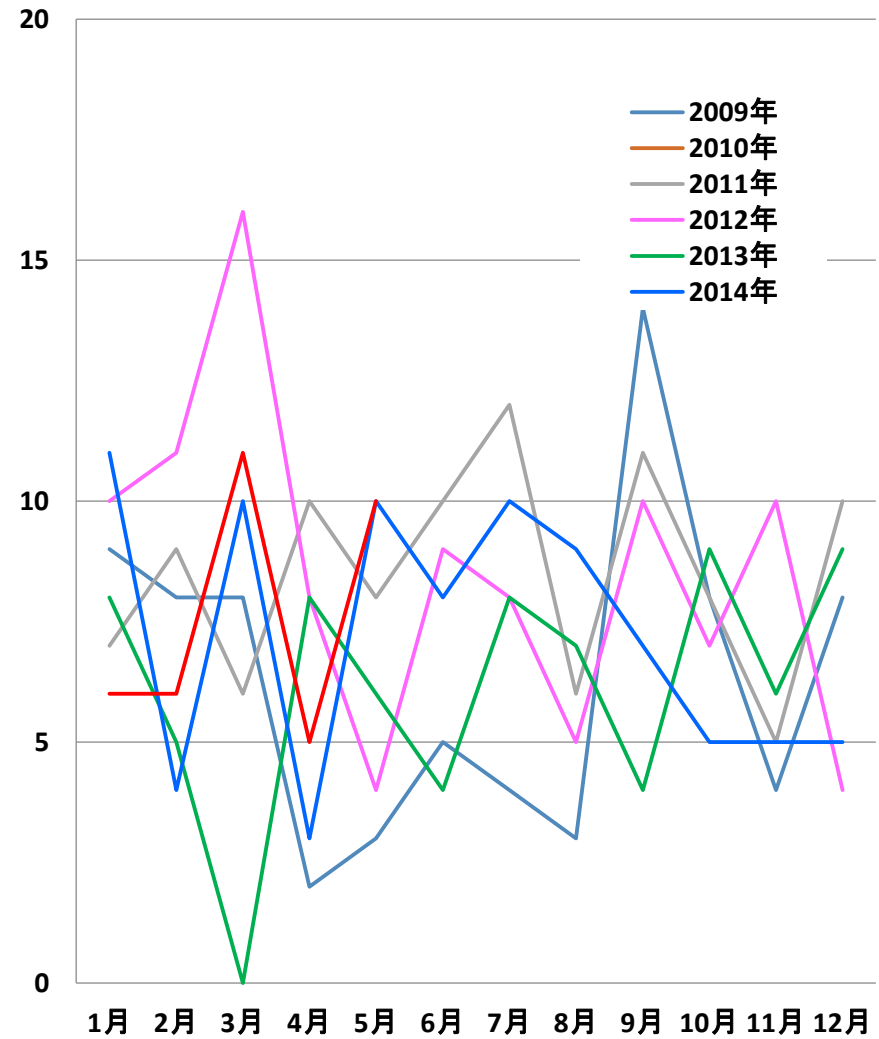

(中国乙22)
梅毒 発生推移

2015年6月12日

(衛生計生委発表から)

日中医療衛生情報研究所

乙22：梅毒

中国の梅毒発症者数(月別)

中国の梅毒死亡者数(月別)

乙22：梅毒

中国の梅毒発症者数(年別)

中国の梅毒死亡者数(年別)