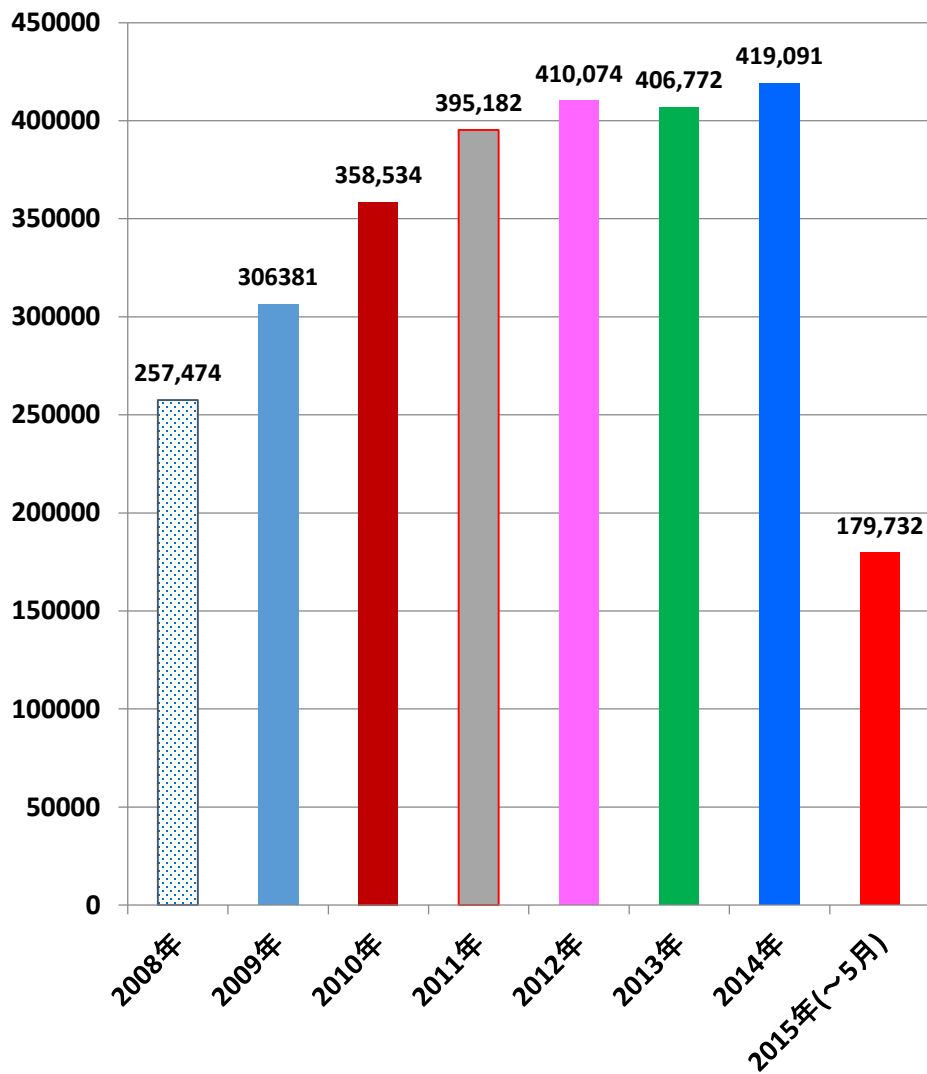

(中国乙22)
梅毒 発生推移

2015年6月12日

(衛生計生委発表から)

日中医療衛生情報研究所

乙22：梅毒

中国の梅毒発症者数(月別)

中国の梅毒死亡者数(月別)

乙22：梅毒

中国の梅毒発症者数(年別)

中国の梅毒死亡者数(年別)