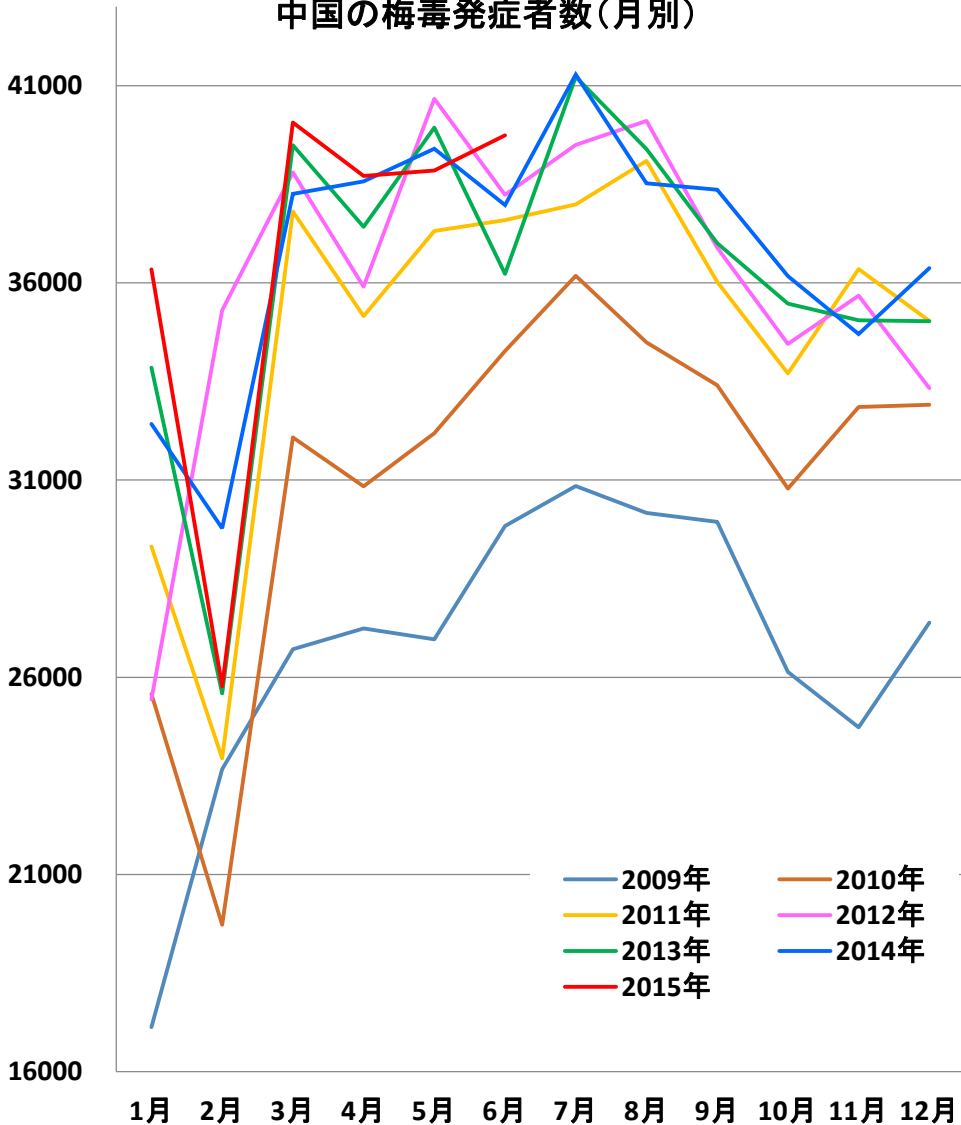

(中国乙22)
梅毒 発生推移

2015年07月12日

(衛生計生委発表から)

日中医療衛生情報研究所

乙22：梅毒

中国の梅毒発症者数(月別)

中国の梅毒死亡者数(月別)

乙22：梅毒

中国の梅毒発症者数(年別)

中国の梅毒死亡者数(年別)