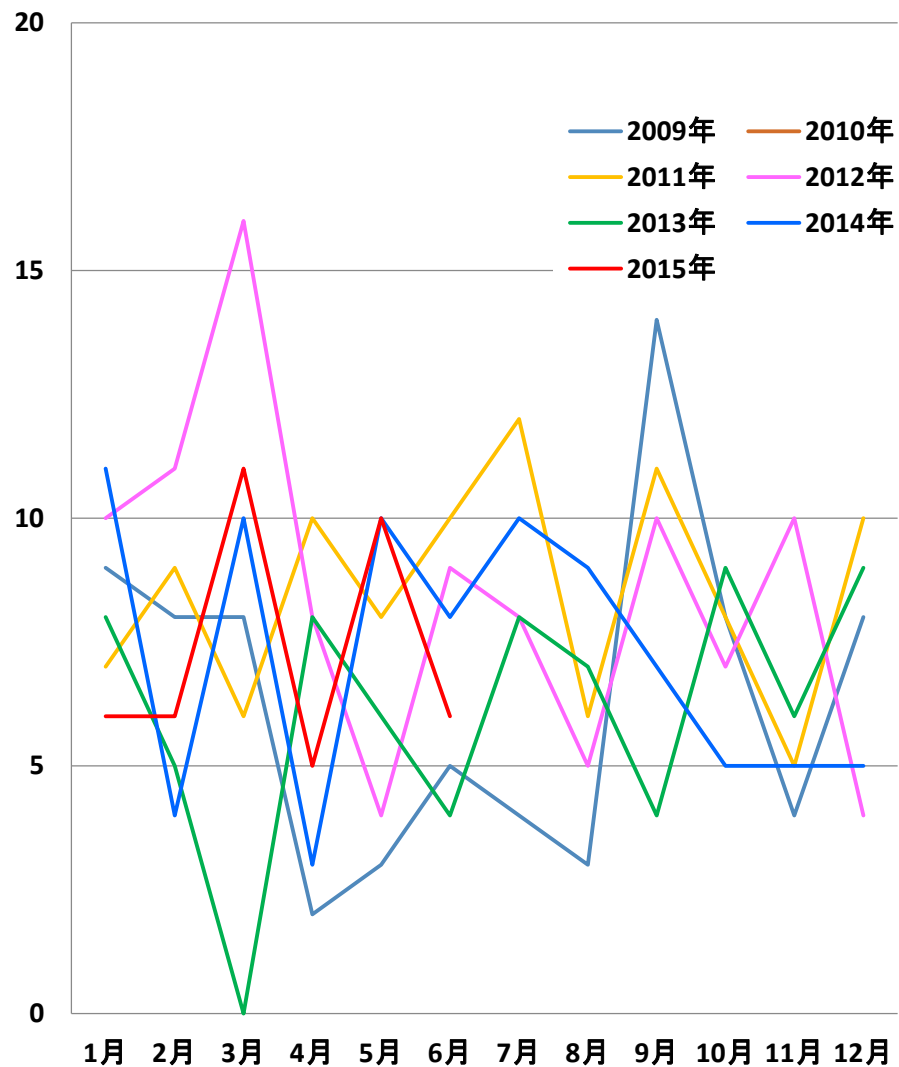

(中国乙22)
梅毒 発生推移

2015年07月12日

(衛生計生委発表から)

日中医療衛生情報研究所

乙22：梅毒

中国の梅毒発症者数(月別)

中国の梅毒死亡者数(月別)

乙22：梅毒

中国の梅毒発症者数(年別)

中国の梅毒死亡者数(年別)