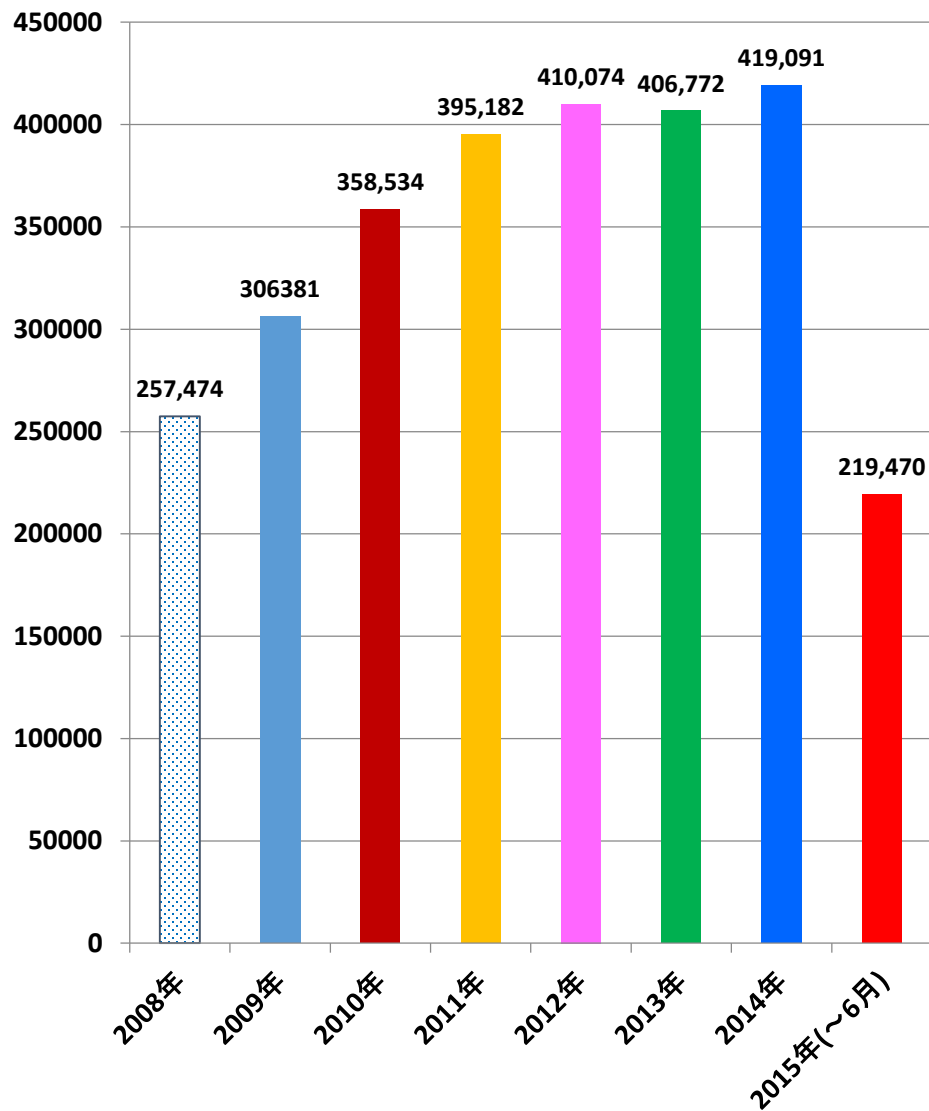

(中国乙22)
梅毒 発生推移

2015年07月12日

(衛生計生委発表から)

日中医療衛生情報研究所

乙22：梅毒

中国の梅毒発症者数(月別)

中国の梅毒死亡者数(月別)

乙22：梅毒

中国の梅毒発症者数(年別)

中国の梅毒死亡者数(年別)