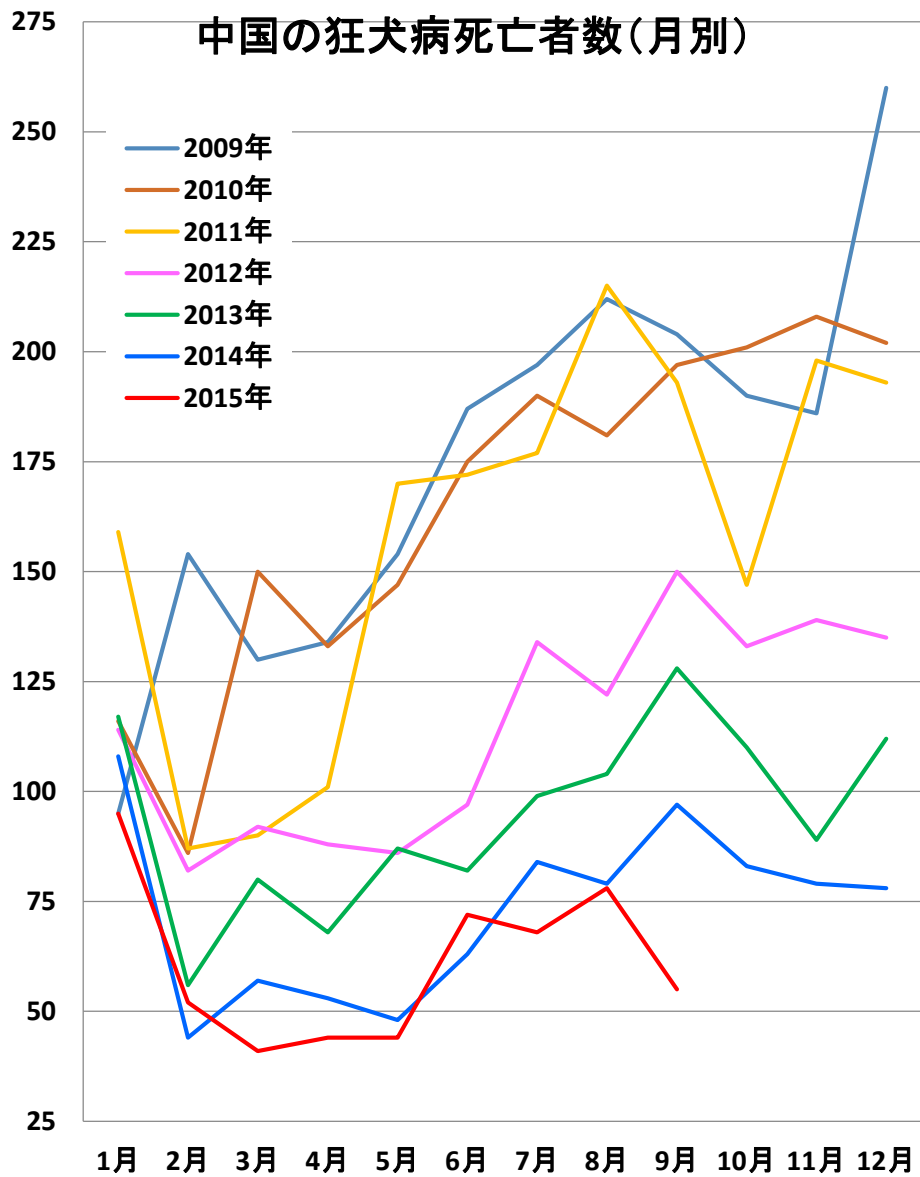

(中国乙08)  
狂犬病発生推移

発表：2015年10月10日衛生計生委

作成：2015年10月13日

日中医療衛生情報研究所

# 乙08：狂犬病