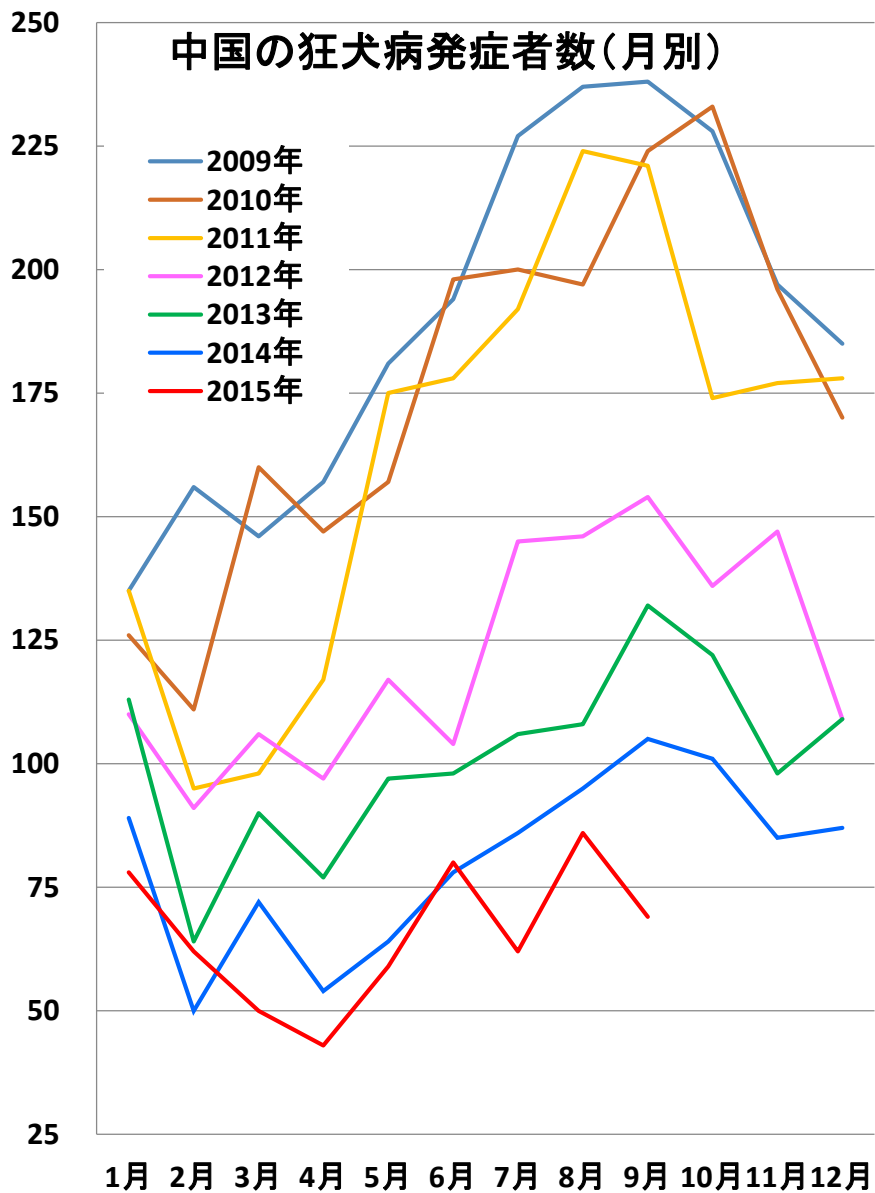

(中国乙08)  
狂犬病発生推移

発表：2015年10月10日衛生計生委

作成：2015年10月13日

日中医療衛生情報研究所

# 乙08：狂犬病