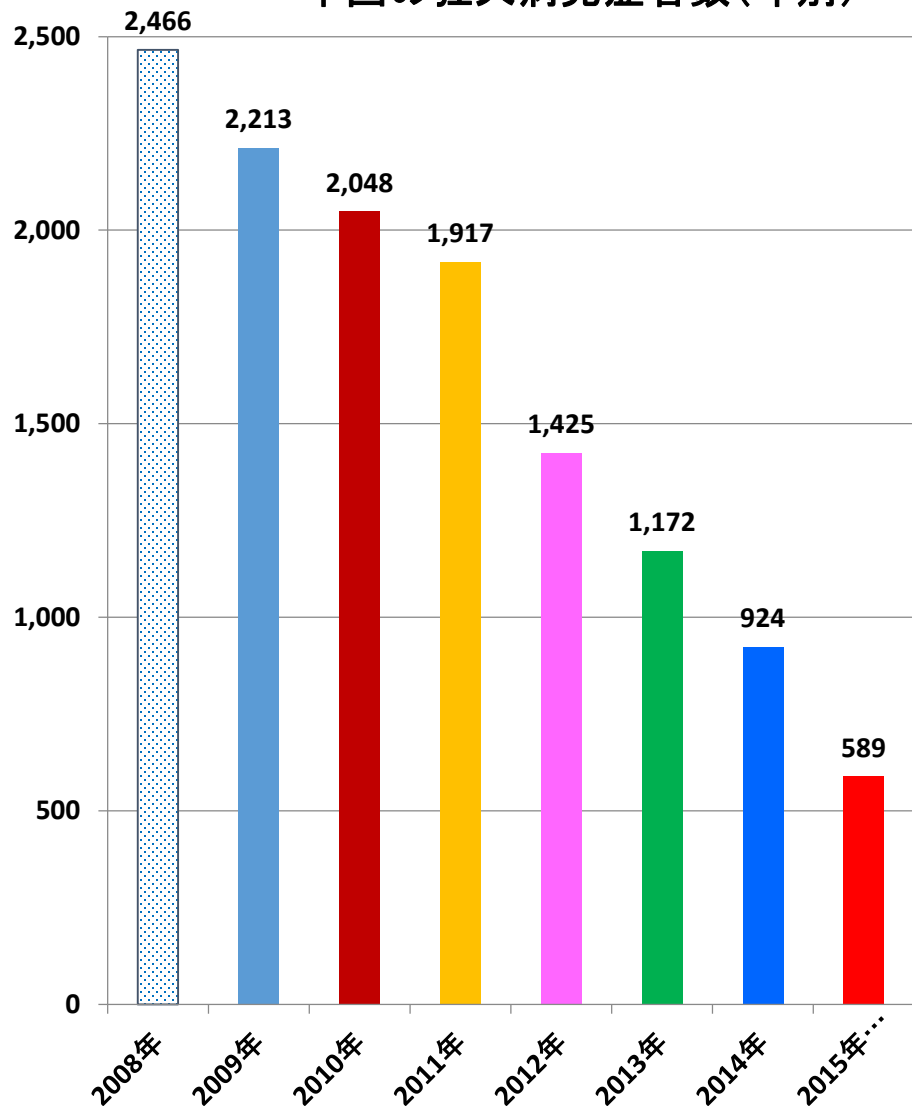

乙08：狂犬病

中国の狂犬病発症者数(年別)