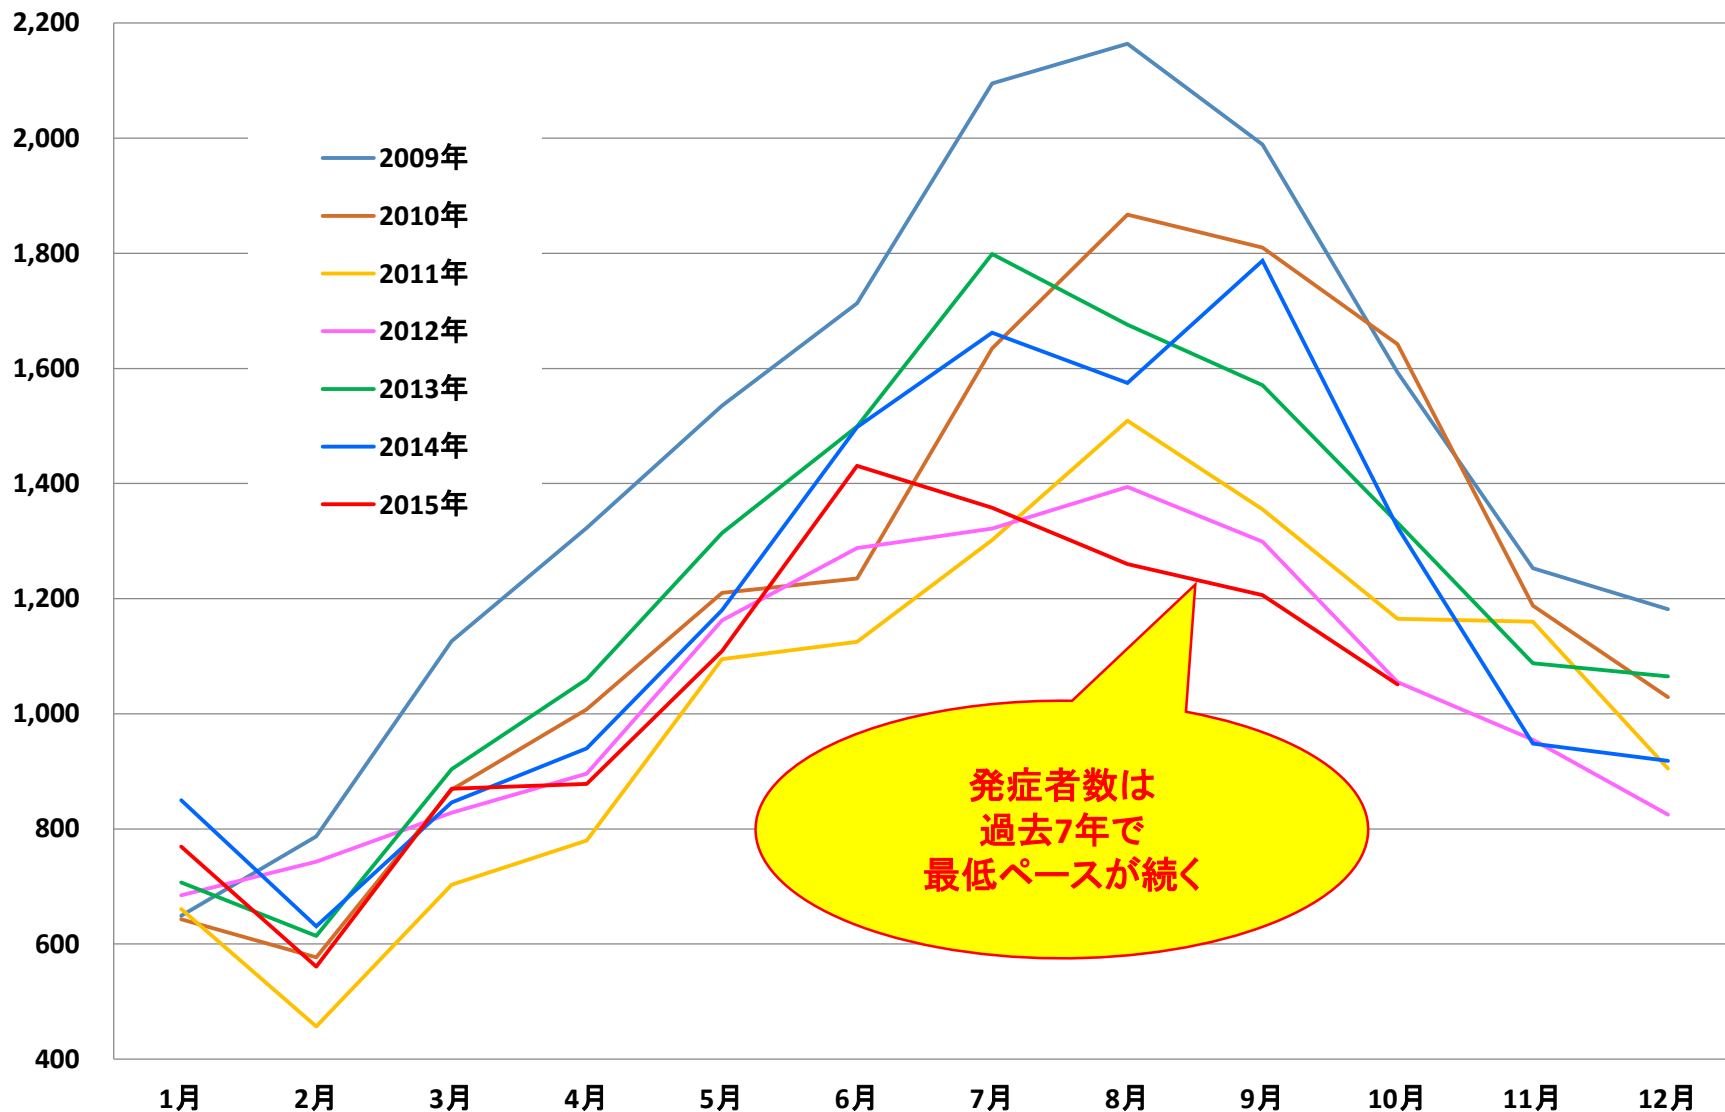

(中国乙14)  
腸チフスパラチフス発生推移

発表：2015年11月11日衛生計生委

作成：2015年11月18日

日中医療衛生情報研究所

# 乙14: 腸チフス・パラチフス

## 中国チフス・パラチフス 発症者数(月別)