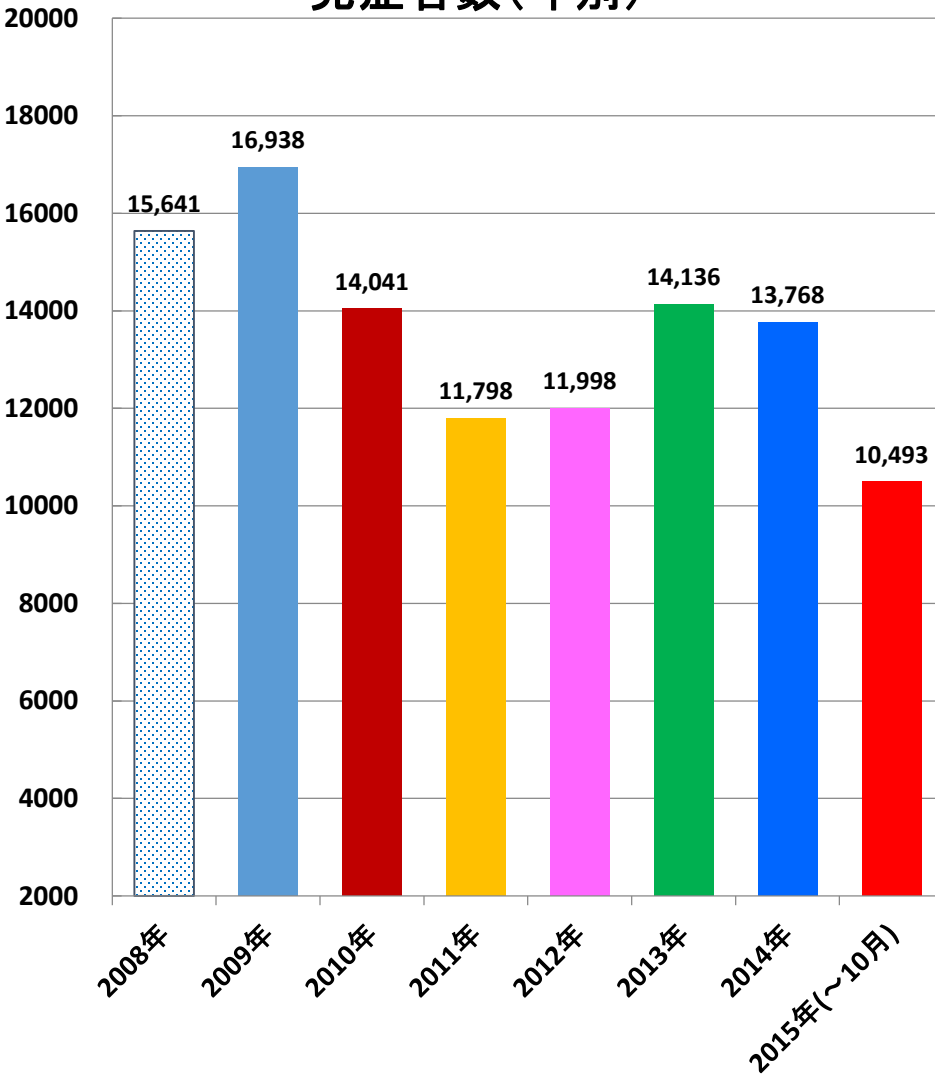

乙14：腸チフス・パラチフス(年度別)

中国チフス・パラチフス 発症者数(年別)