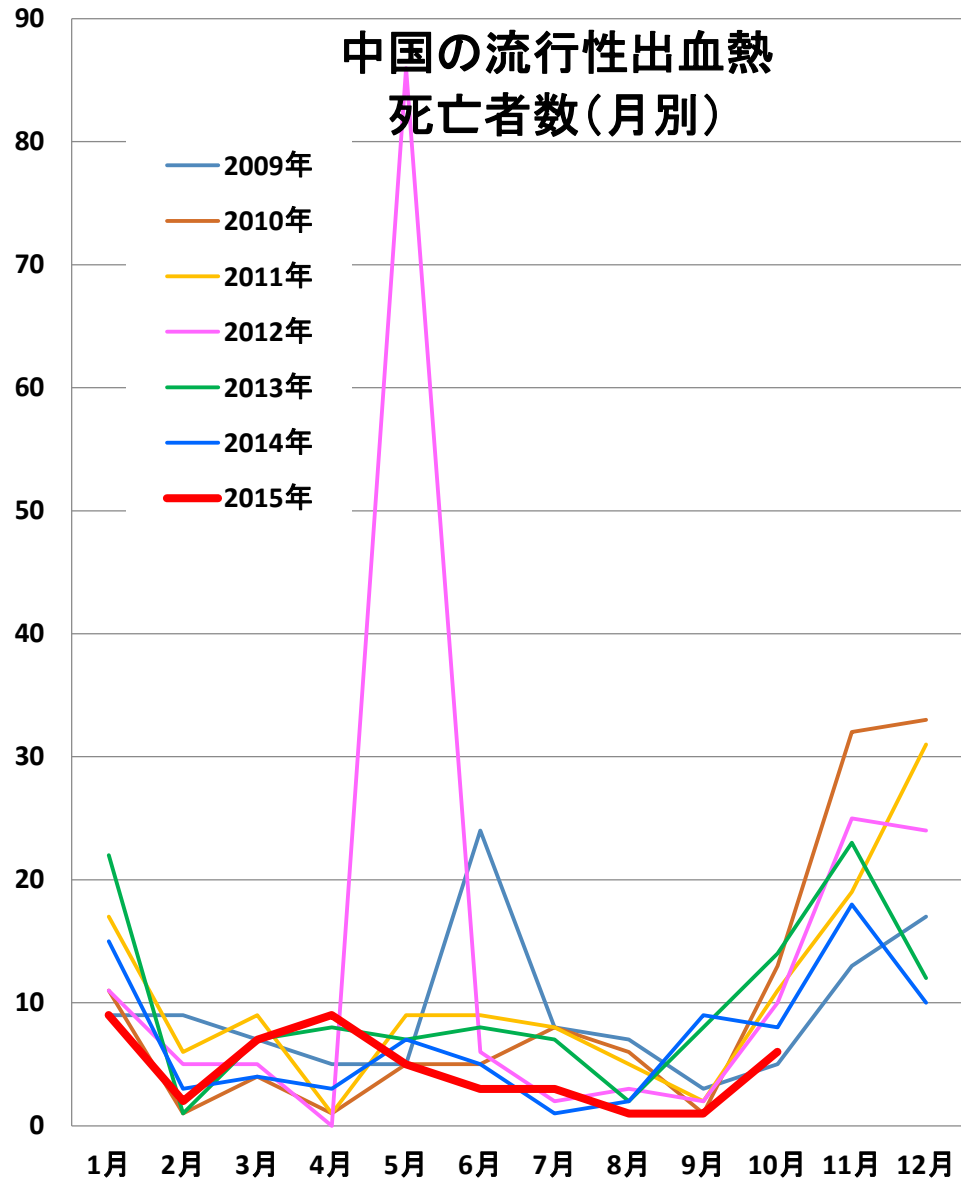

(中国乙07)  
**流行性出血熱  
発生推移**

発表：2015年11月11日衛生計生委

作成：2015年11月18日

日中医療衛生情報研究所

# 乙07：流行性出血熱

## 中国の流行性出血熱 発症者数(年別)