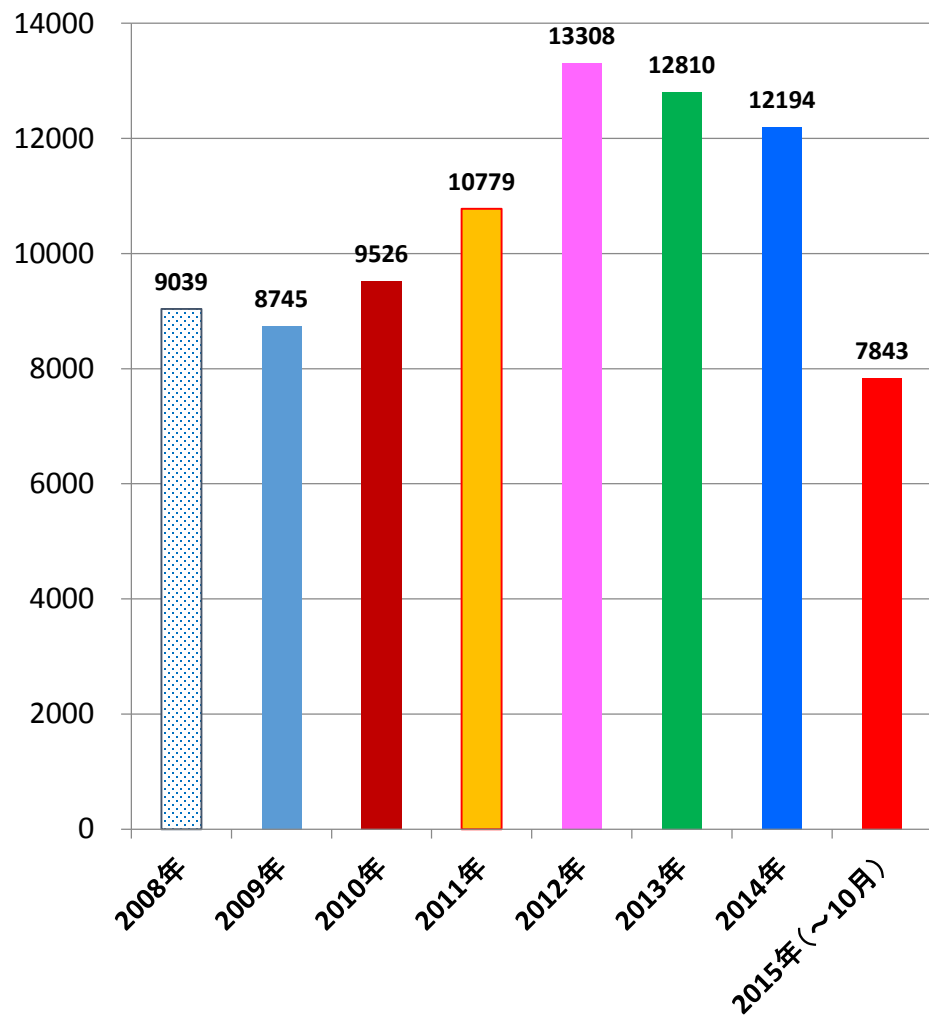

(中国乙07)  
**流行性出血熱  
発生推移**

発表：2015年11月11日衛生計生委

作成：2015年11月18日

日中医療衛生情報研究所

# 乙07：流行性出血熱

## 中国の流行性出血熱 発症者数(年別)