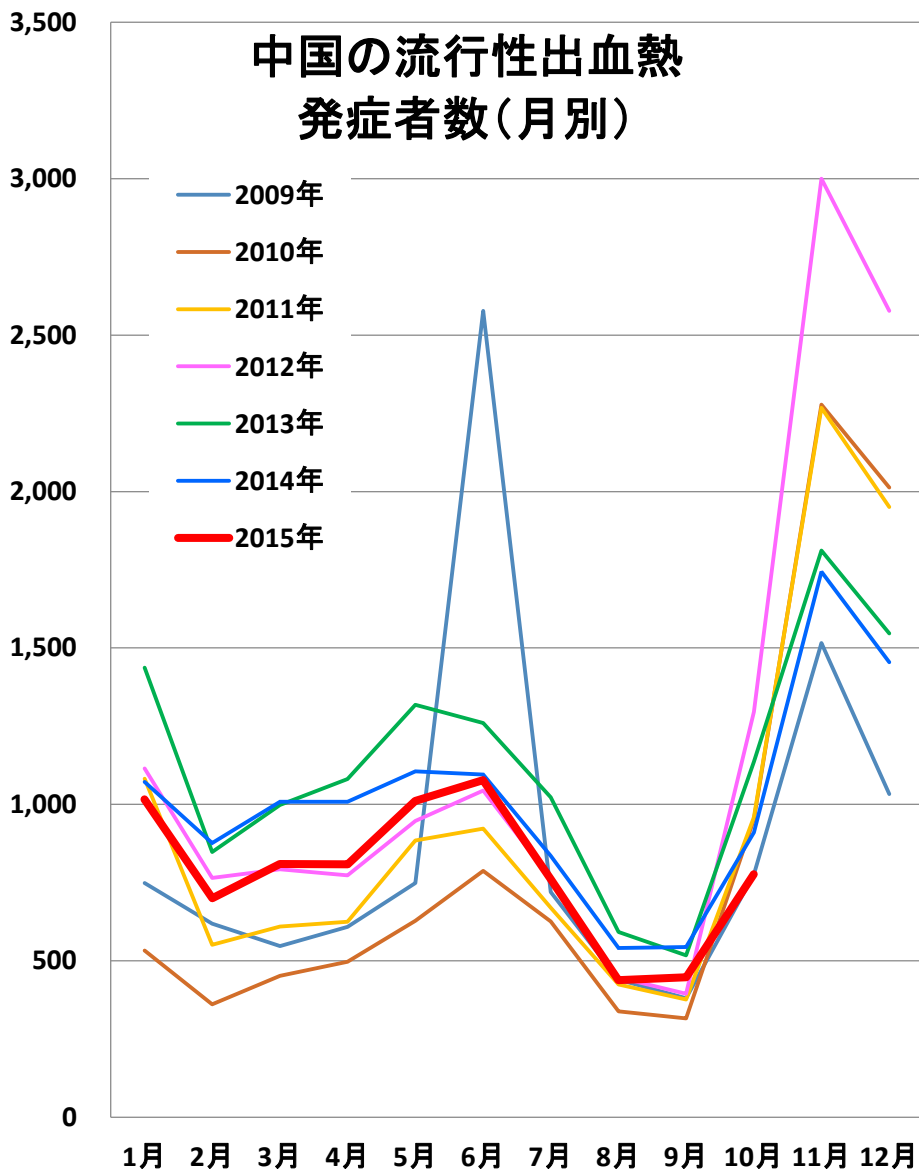

(中国乙07)  
**流行性出血熱  
発生推移**

発表：2015年11月11日衛生計生委

作成：2015年11月18日

日中医療衛生情報研究所

# 乙07：流行性出血熱

## 中国の流行性出血熱 発症者数(年別)