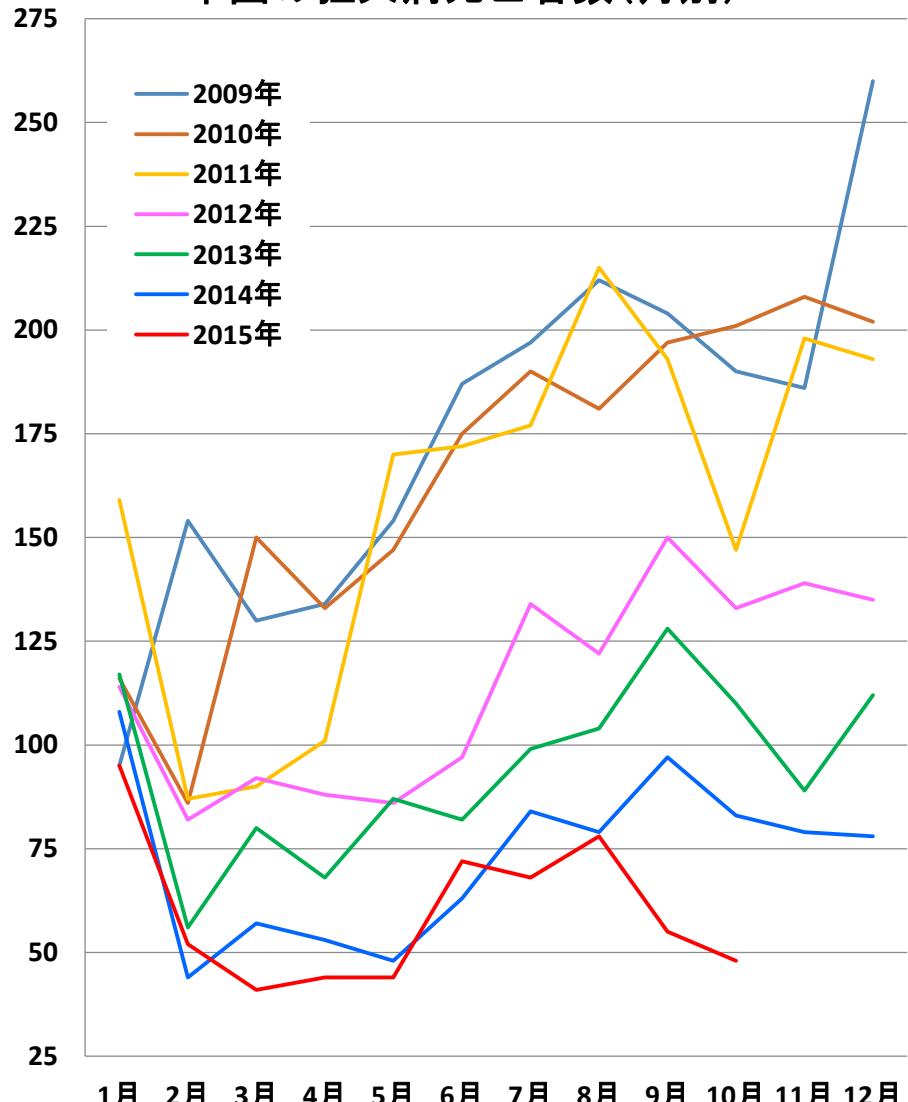

中国の狂犬病死亡者数(月別)