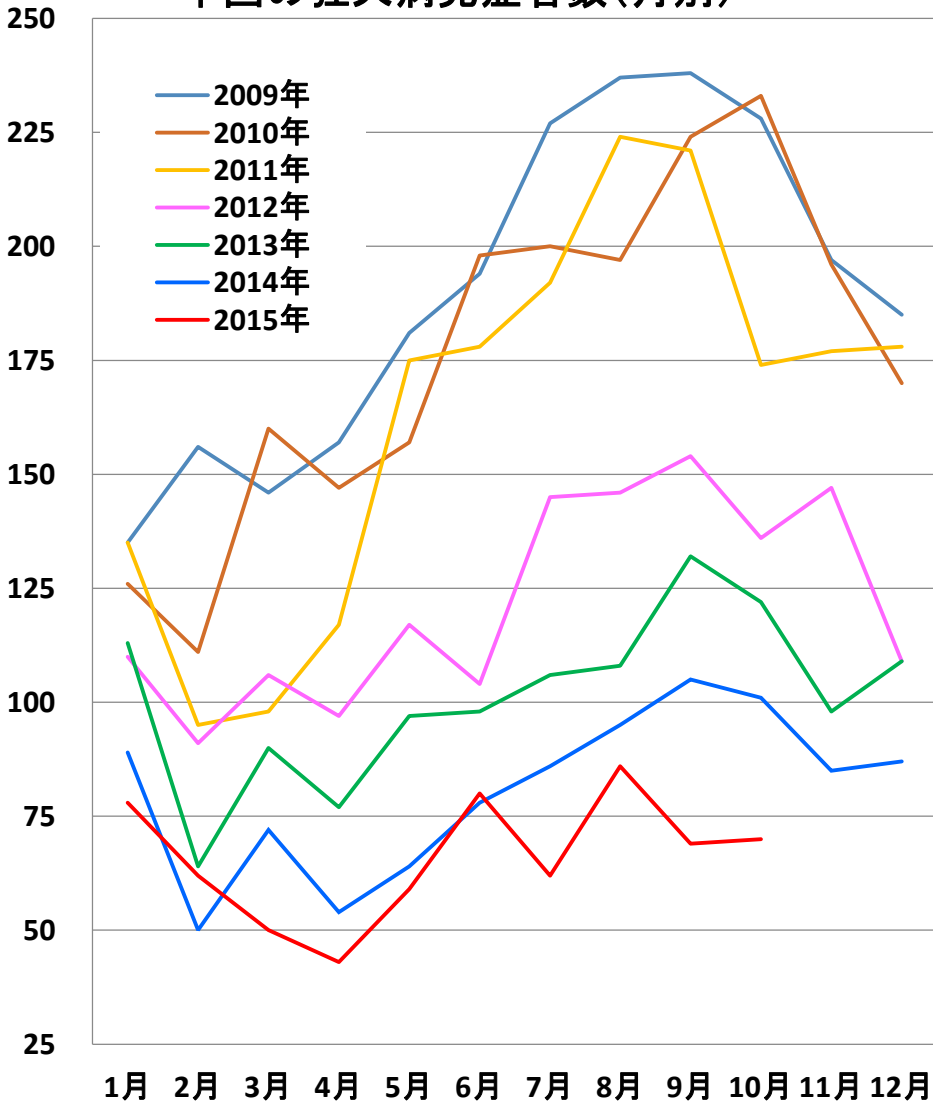

(中国乙08)  
狂犬病発生推移

発表：2015年11月11日衛生計生委

作成：2015年11月18日

日中医療衛生情報研究所

# 乙08：狂犬病

## 中国の狂犬病発症者数(月別)

## 中国の狂犬病死亡者数(月別)