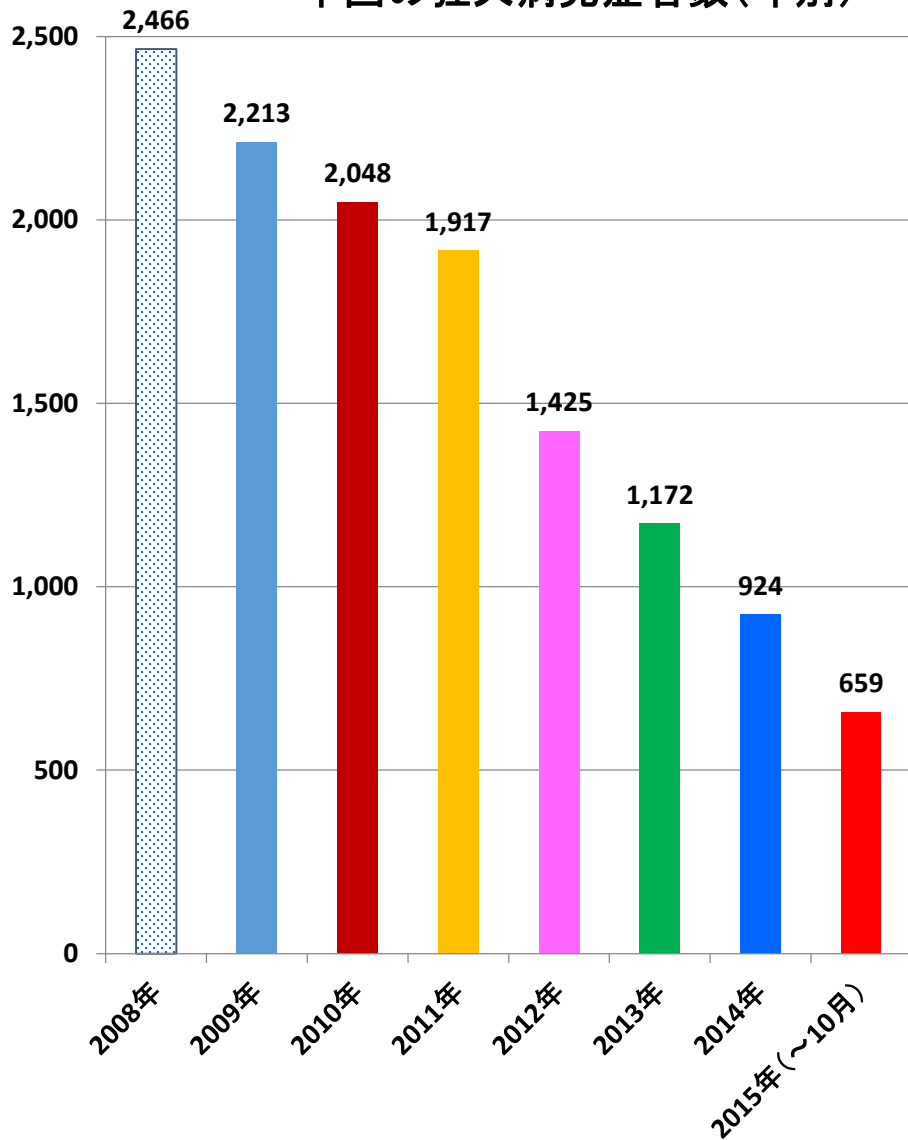

乙08：狂犬病

中国の狂犬病発症者数(年別)