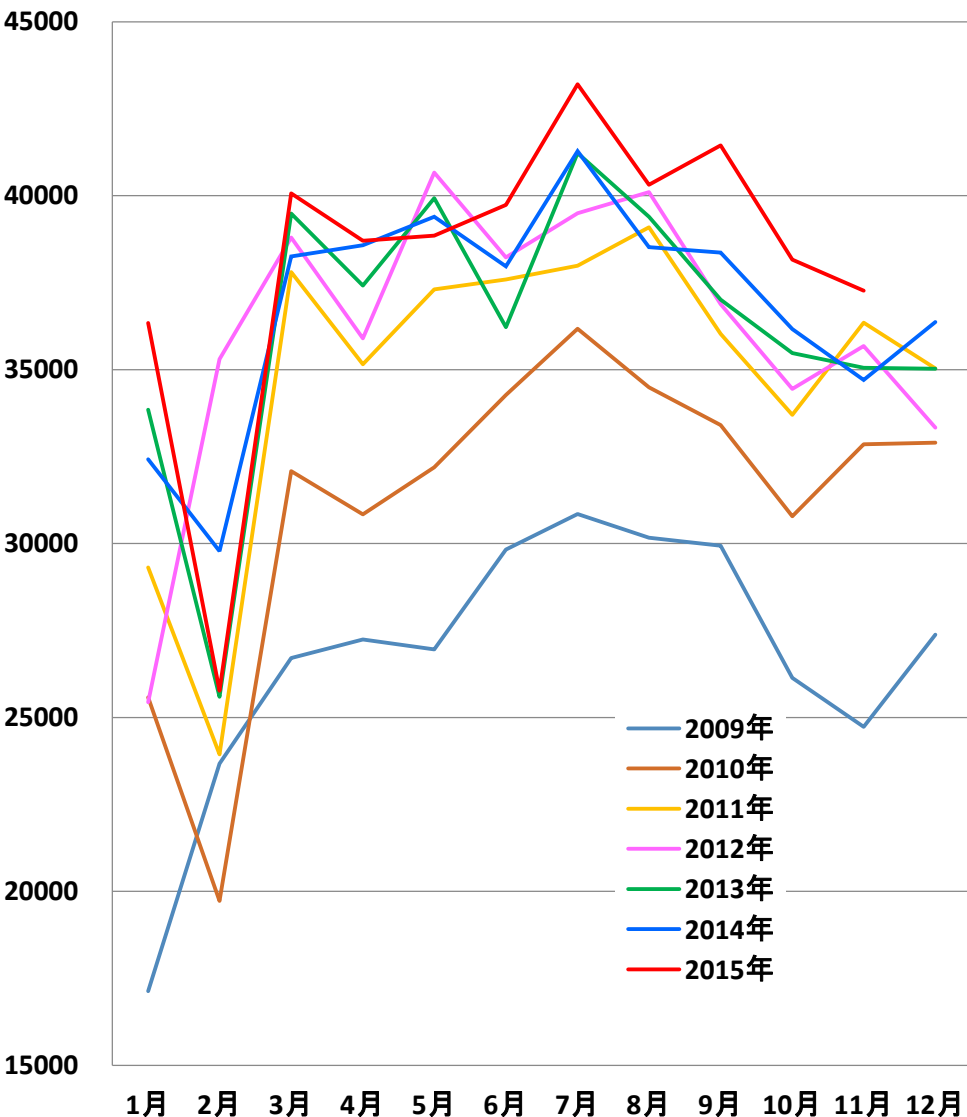

# (中国乙22) 梅毒 発生推移

発表：2015年12月10日衛生計生委

作成：2015年12月16日

日中医療衛生情報研究所

# 乙22：梅毒

## 中国の梅毒発症者数(月別)

## 中国の梅毒死亡者数(月別)