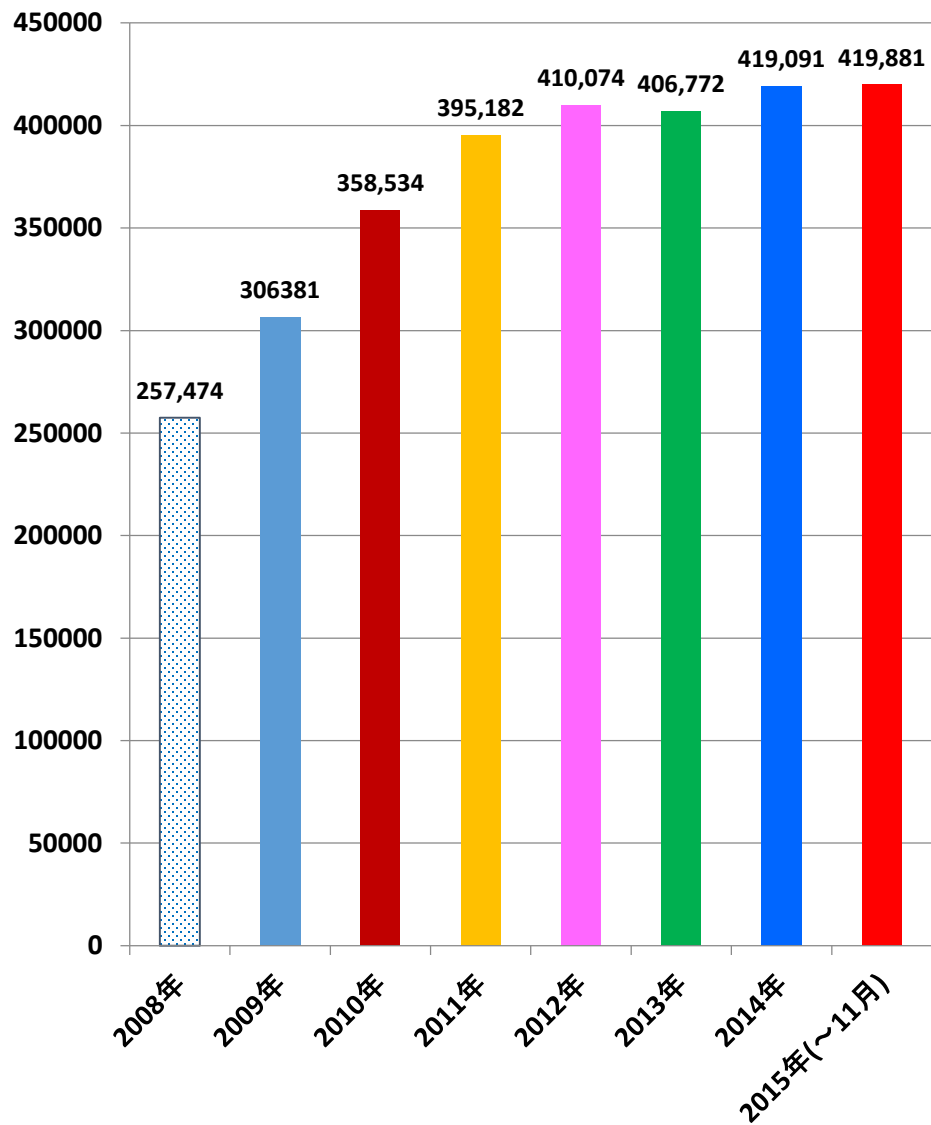

乙22：梅毒

中国の梅毒発症者数(年別)