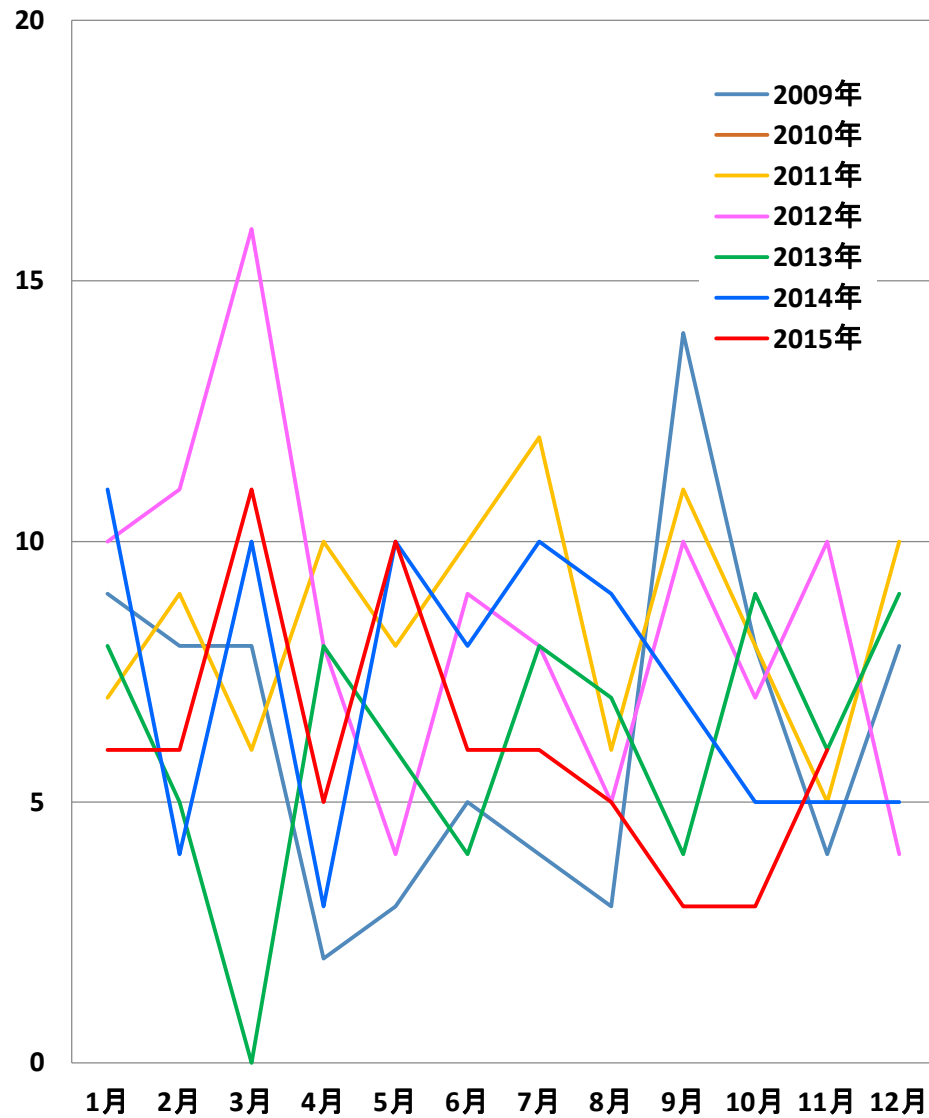

中国の梅毒死亡者数(月別)