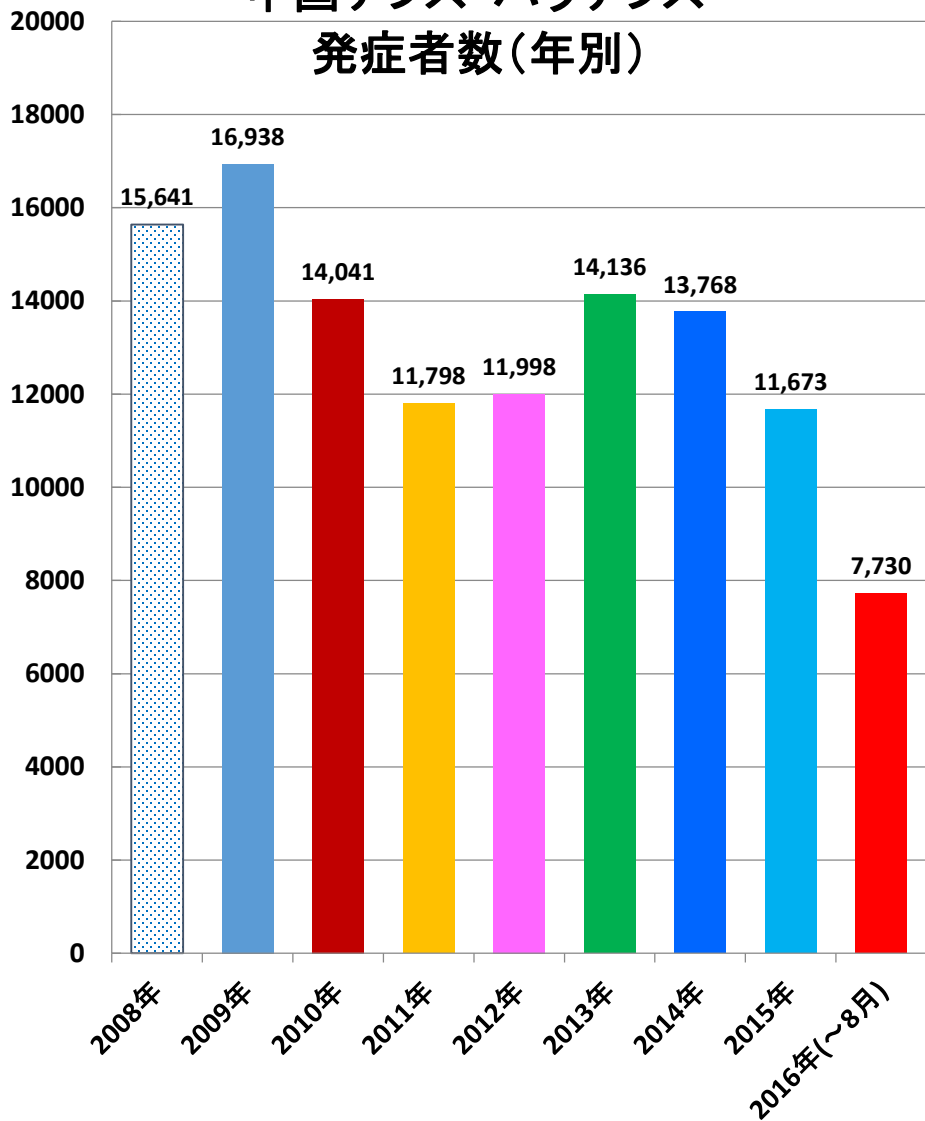

乙14：腸チフス・パラチフス(年度別)

中国チフス・パラチフス 発症者数(年別)