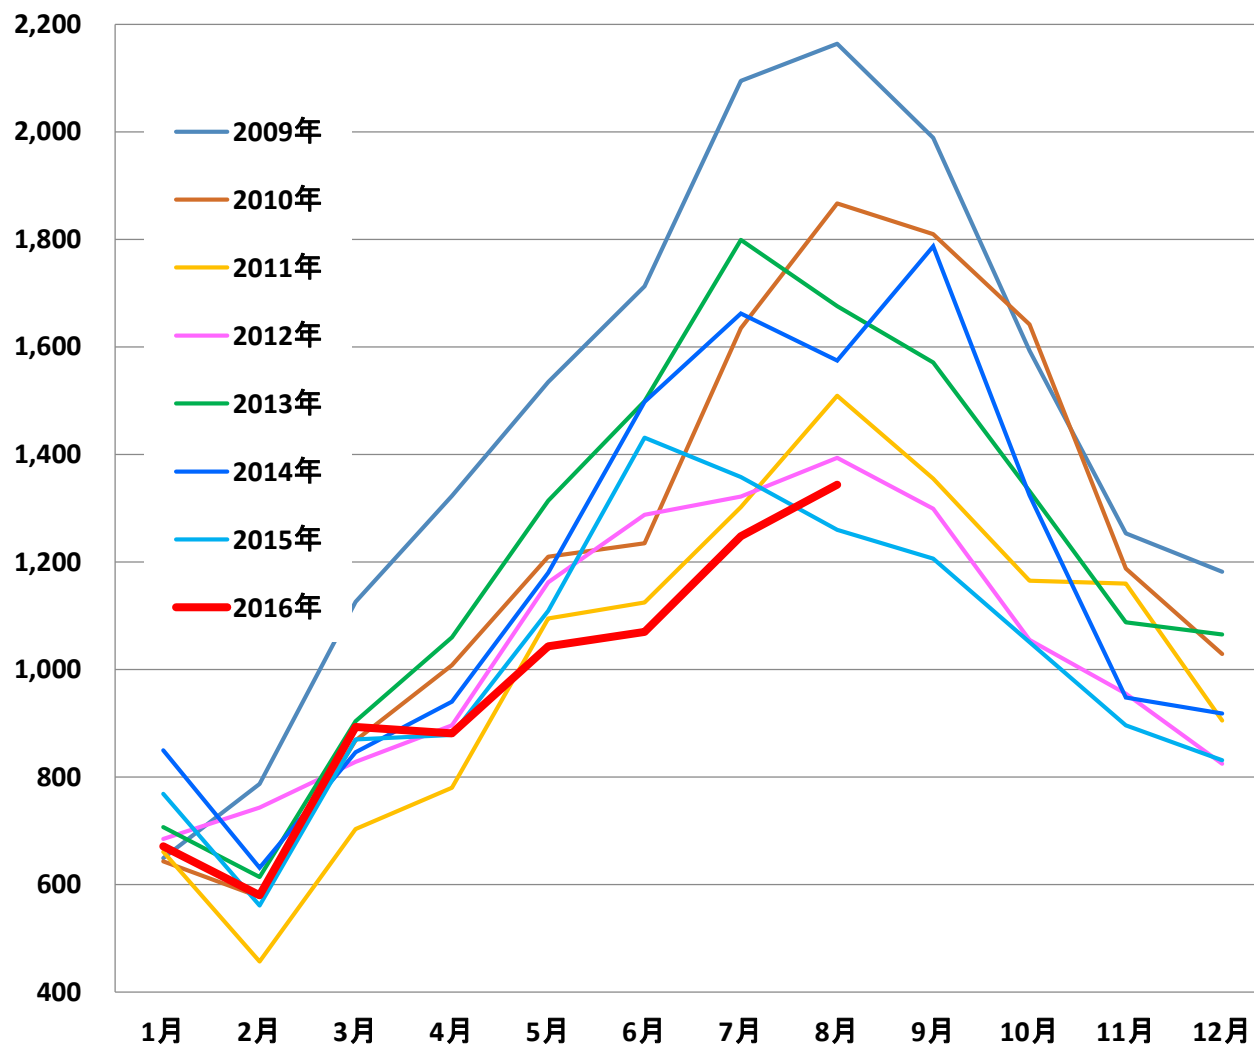

(中国乙14)  
腸チフスパラチフス発生推移

発表：2016年09月12日衛生計生委

作成：2016年09月19日

日中医療衛生情報研究所

# 乙14：腸チフス・パラチフス

## 中国チフス・パラチフス 発症者数(月別)

# 乙14：腸チフス・パラチフス(年度別)